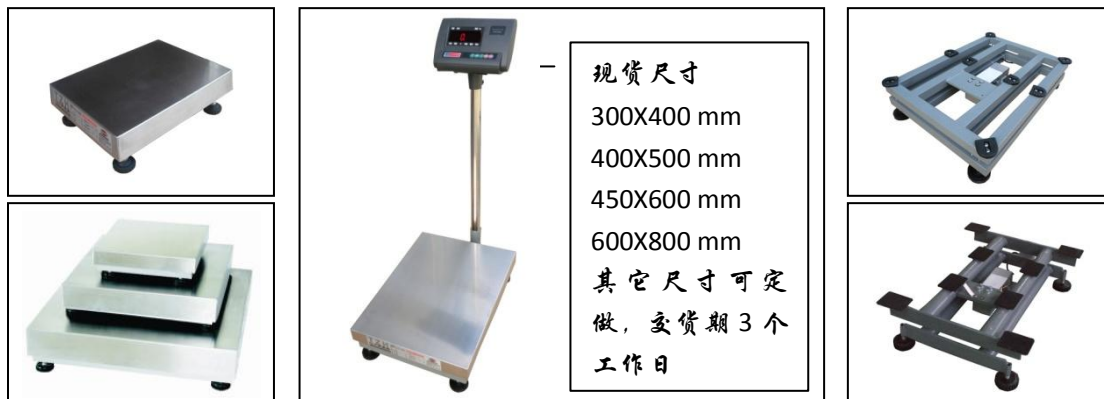

## TCS—XC—A 计重电子台秤

## TCS-XC-A 系列计重电子台秤简介

**称重仪表:** LED/LCD 数码显示, 清晰易读,

内置可充蓄电池, 交直流两用

高分子外壳, 抗干扰能力出色

**传感器:** 高精度称重传感器, 精确稳定,

双平行梁结构, 抗侧向力强,

防护等级 IP67;

**主要功能:** 净重, 置零, 去皮, 累计等。

**保护措施:** 智能判别电池电量, 自动关机。

**通讯接口:** 选配 Rs 232c, Rs485 可连接微型打印机。

## 规格表

型 号	最大称量	最小分度	台面尺寸 mm
TCS-XC- A 30 kg	30kg	0.001kg	300X400
TCS-XC- A 75 kg	750kg	0.005kg	400X500
TCS-XC- A 100 kg	100kg	0.01kg	400X500
TCS-XC- A 150 kg	150kg	0.01kg	400X500
TCS-XC- A 200 kg	200kg	0.02kg	450X600
TCS-XC- A 300 kg	300kg	0.02kg	450X600
TCS-XC- A 600 kg	600kg	0.05kg	600X800
TCS-XC- A 800 kg	800kg	0.05kg	600X800
TCS-XC- A 1000 kg	1000kg	0.05kg	800X800